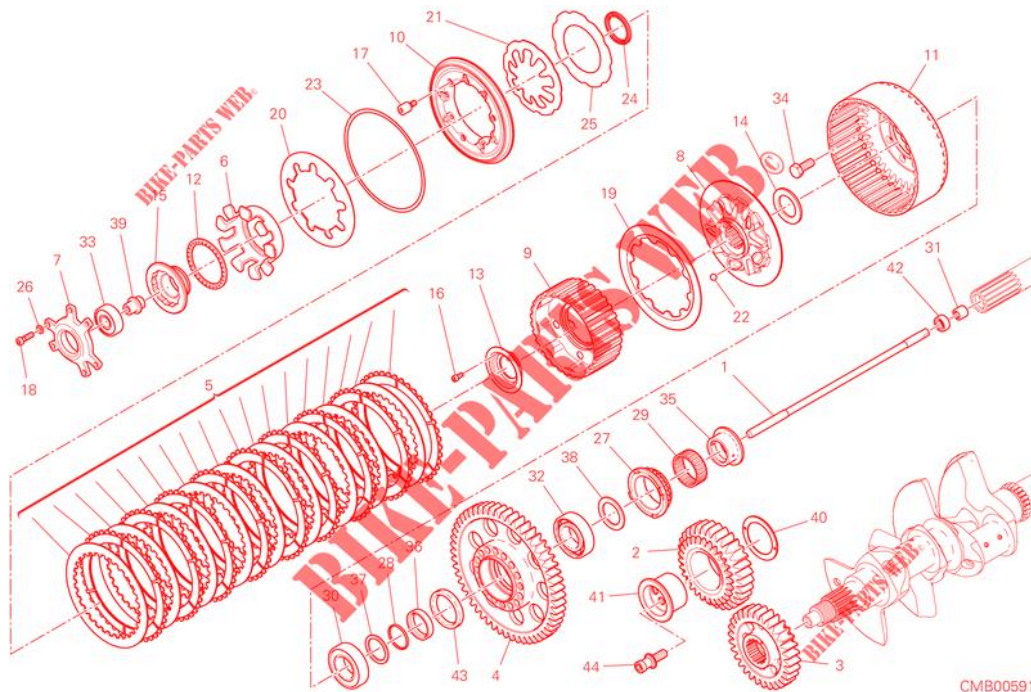

COMPONENTI DA AGGIUNGERE AL KIT CODICE “KIT14”

Components to add to kit code “KIT14”

CMB00591

Link: https://www.ricambi-ducatti.it/ducatti-motocicli/SUPERBIKE/2023/PANIGALE_V4_R/PANIGALE-V4-R/FRIZIONE/886/45/0/886

CODICE OEM	DESCRIZIONE
88641201A	GUARNIZIONE OR
24314291D	COPERCHIO PORTA TENUTA FRIZIONE
17011611B	INGRANAGGIO
70242091B	CUSCINETTO A SFERE
7131D421A	DISTANZIALE
46320537A	ANELLO O-RING
7131D412A	DISTANZIALE
93042411A	ANELLO DI TENUTA
70250511A	CUSCINETTO 25X47X12
7131D631A	DISTANZIALE
44910851B	PIGNONE
70140641A	GABBIA A RULLI
71316111B	DISTANZIALE
93040022A	ANELLO DI TENUTA
70250441A	ASTUCCIO A RULLI

Attenzione per i modelli V4 che di serie montano il carter lato frizione chiuso, andrà acquistato separatamente il carter motore adatto da Ducati (con relative guarnizioni e minuteria)