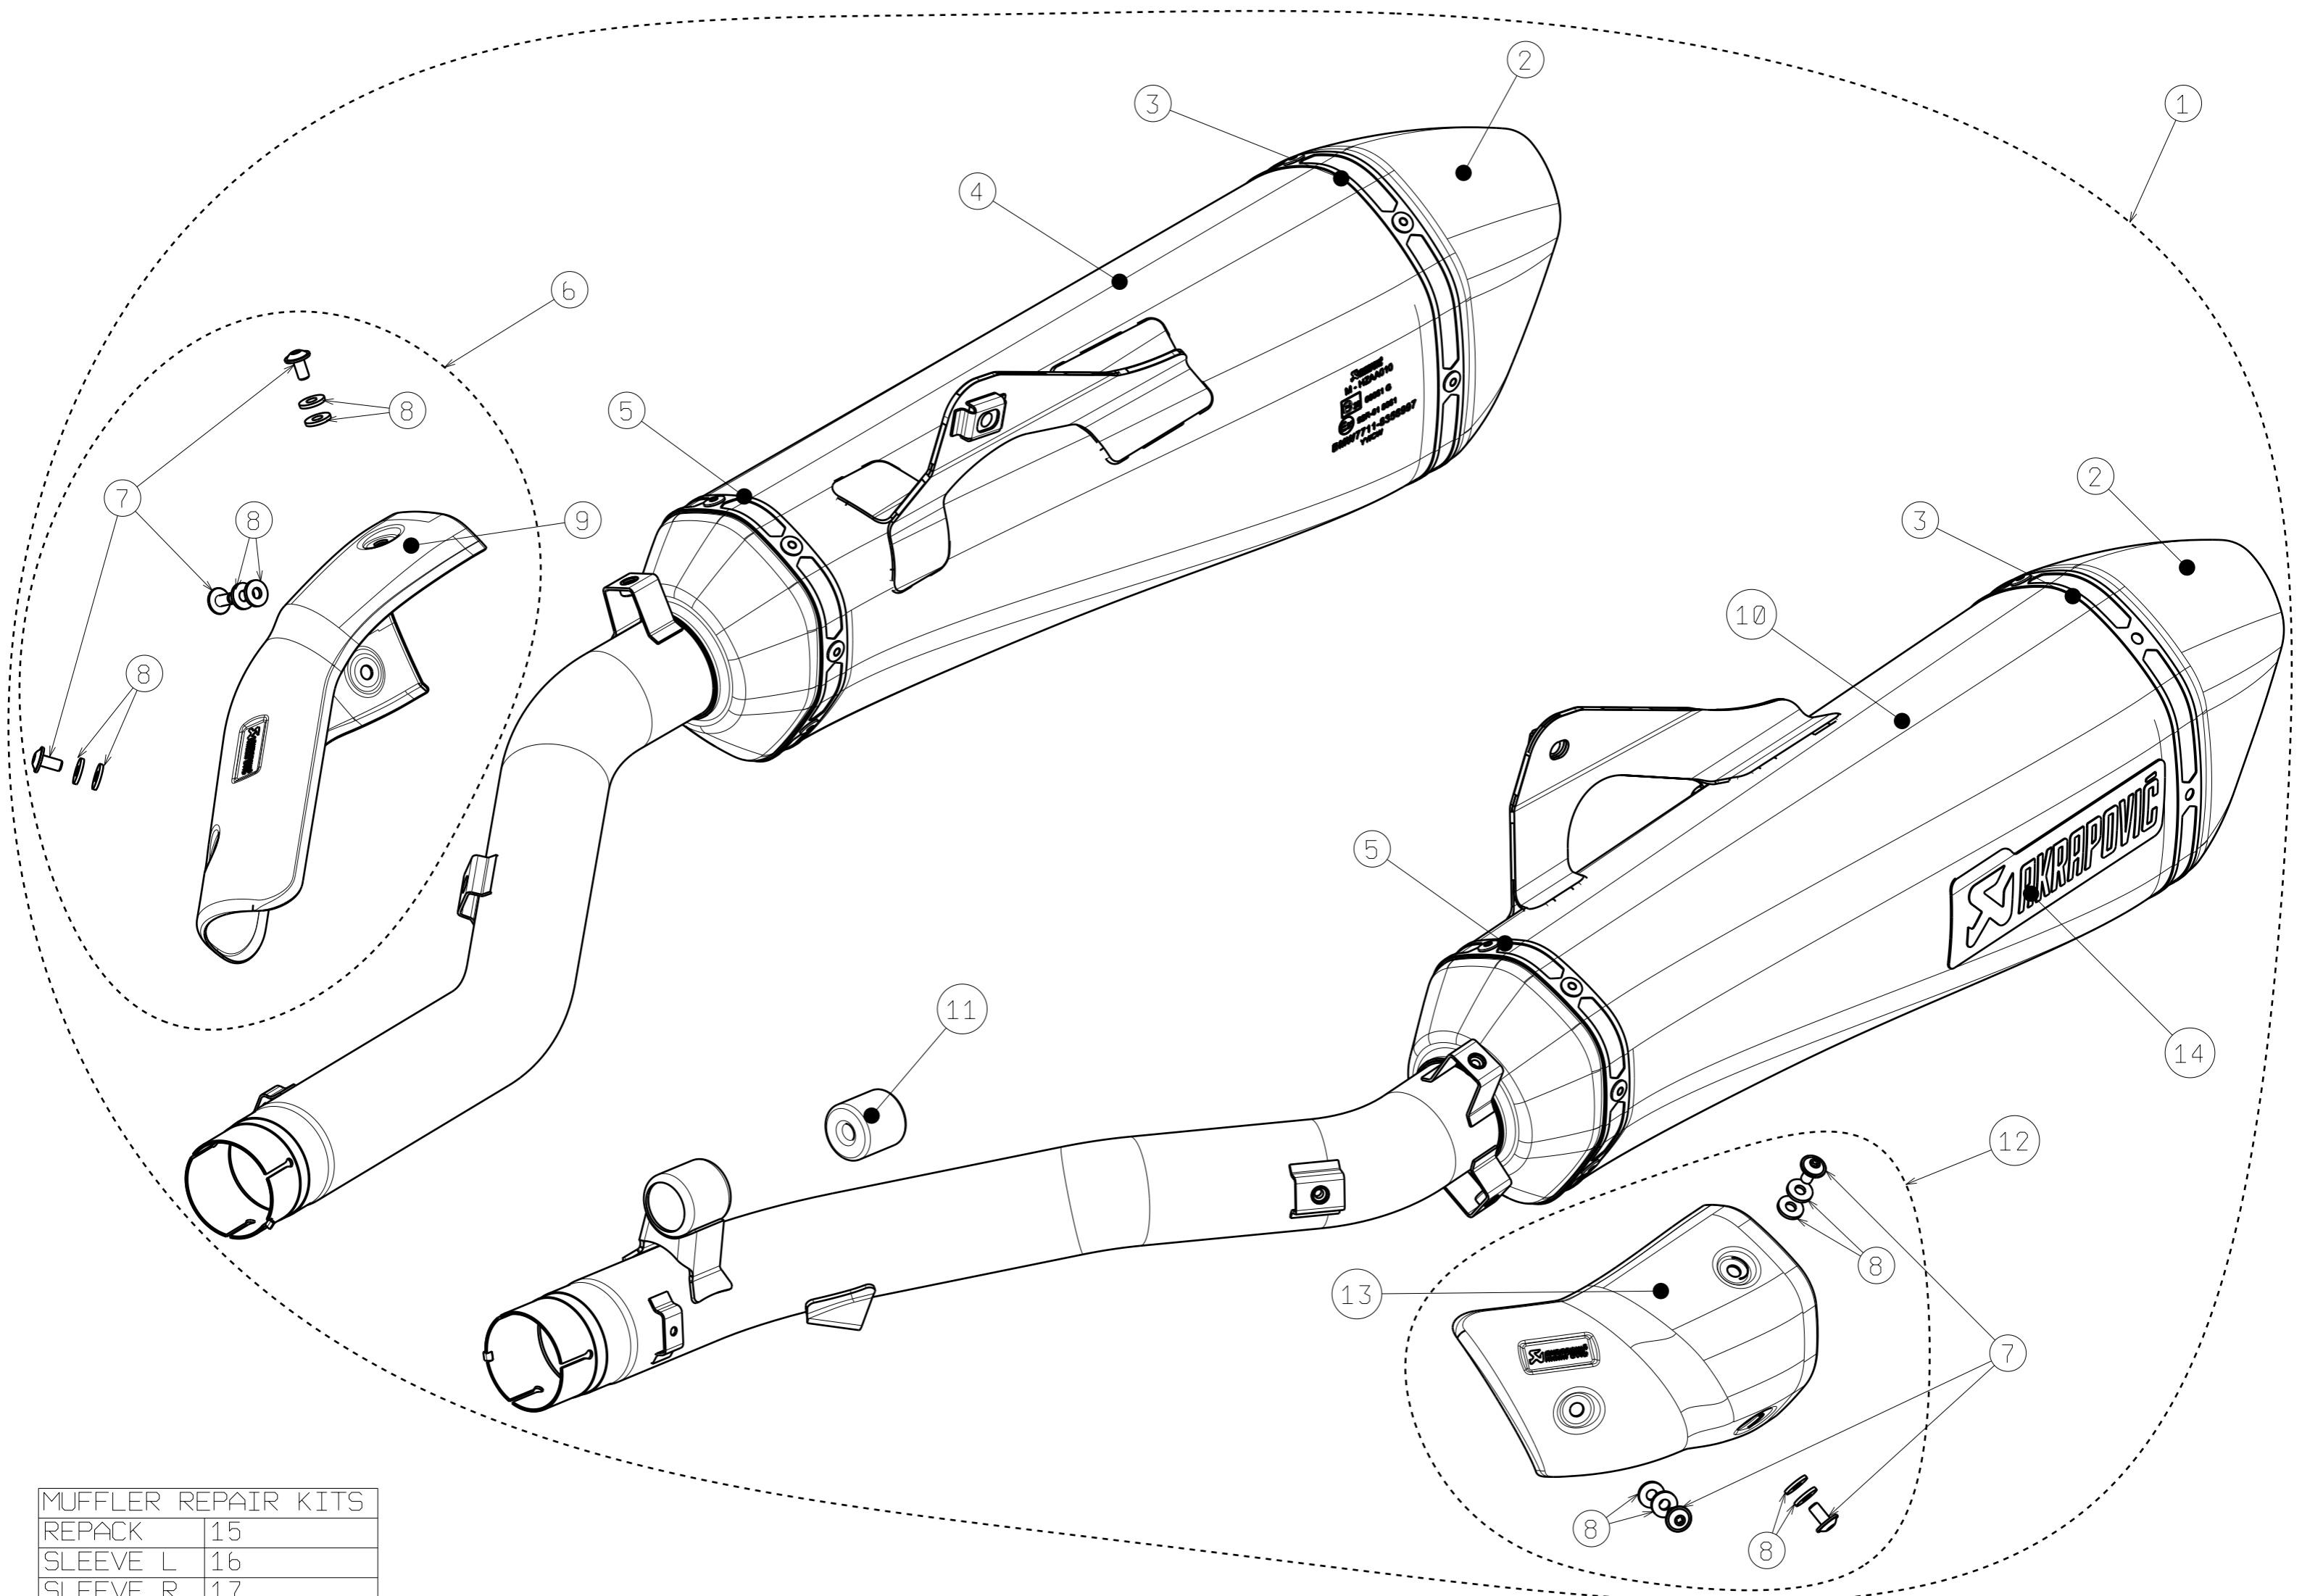

Slip-On Line (Titanium)

Produkt-Code: S-B16SO2-HZAAT **EC** **EPA** **CARB RP** **ECE**

Ride in style – mit der Akrapovic Slip-On Auspuffanlage für dieses Topmodell unter den BMW Touren-Motorrädern. Diese Anlage ist etwas Besonderes, mit dem einzigartigen Design und der herausragenden Ausführung mit hochwertigsten Materialien wie Titan und Karbon für die Auslasskappen. Damit lange Touren auch ein faszinierendes Sound-Erlebnis werden, haben die Akrapovic Ingenieure mit diesem Slip-On System eine weitere Soundverbesserung für diesen exklusiven Sechs-Ventil-Motor entwickelt. Die Auspuffanlage ist kompatibel mit BMW Seitenkoffern.

TECH. DATEN	EINHEIT	ORIGINAL	AKRAPOVIČ	MAX. WERTE
Maximale Leistung	kW	104.7 bei 6800 rpm	105.9 bei 6900 rpm	+ 1.7 bei 5870 rpm
	PS (m)	142.4 bei 6800 rpm	144 bei 6900 rpm	+ 2.3 bei 5870 rpm
	PS (i)	140.4 bei 6800 rpm	142 bei 6900 rpm	+ 2.3 bei 5870 rpm
Maximales Drehmoment	Nm	159.9 bei 5260 rpm	161.4 bei 5300 rpm	+ 2.7 bei 5600 rpm
	lb-ft	117.9 bei 5260 rpm	119 bei 5300 rpm	+ 2 bei 5600 rpm
Gewicht	kg	11.7	8.4	- 3.3
	lb	25.8	18.5	- 7.3