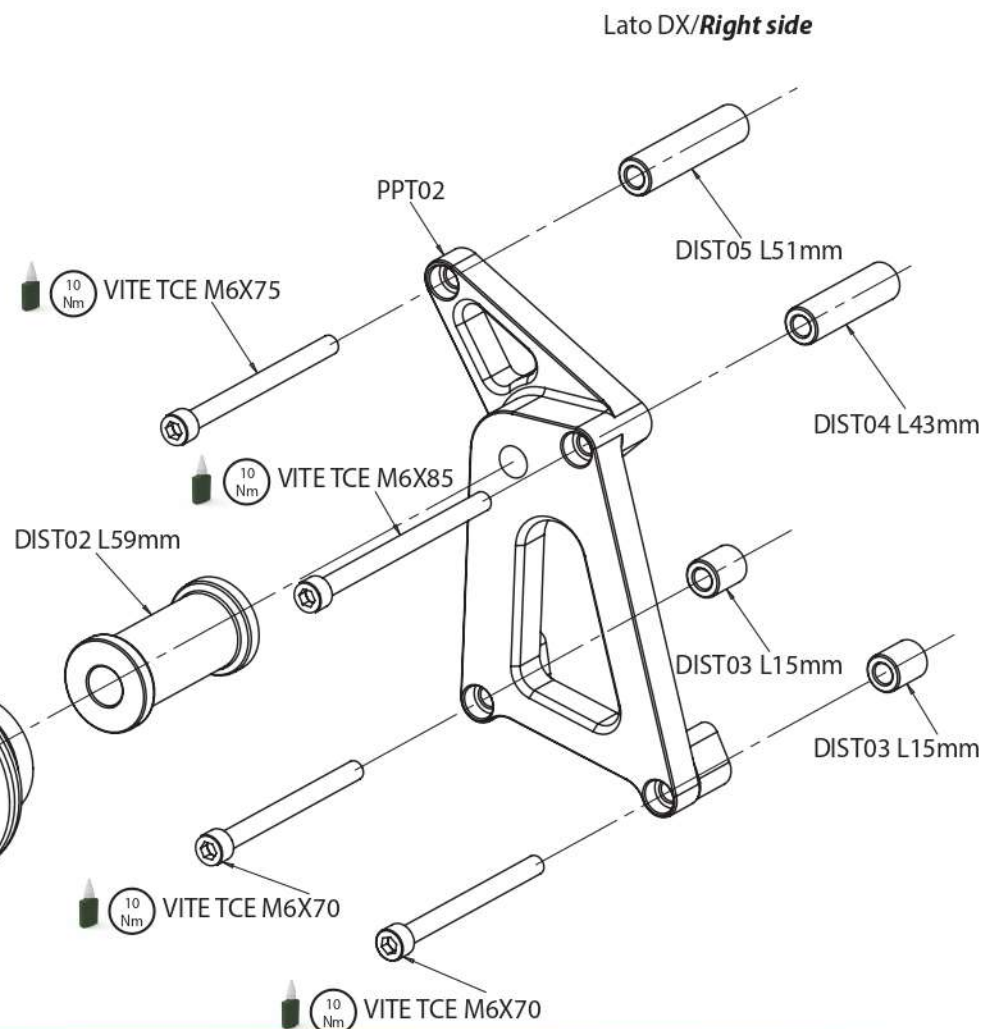

DUCABIKE
MADE IN ITALY

Kit istruzioni/installation kit -SuperSport

art. PTSS02

Ducabike consiglia di far effettuare il montaggio da un meccanico specializzato/
Ducabike advice to perform by specialized mechanic

CODICE	QUANTITA'	Utensili/Tools
--------	-----------	----------------

PPT01	1
TPT01	2
PPT02	1
DIST02	1
DIST03	2
DIST04	1
DIST05	1
VITE TCE M6X45	1
VITE TCE M6X50	2
VITE TCE M6X70	2
VITE TCE M6X75	1
VITE TCE M6X85	1
VITE TCE M12X30	1
VITE TCE M12X100	1