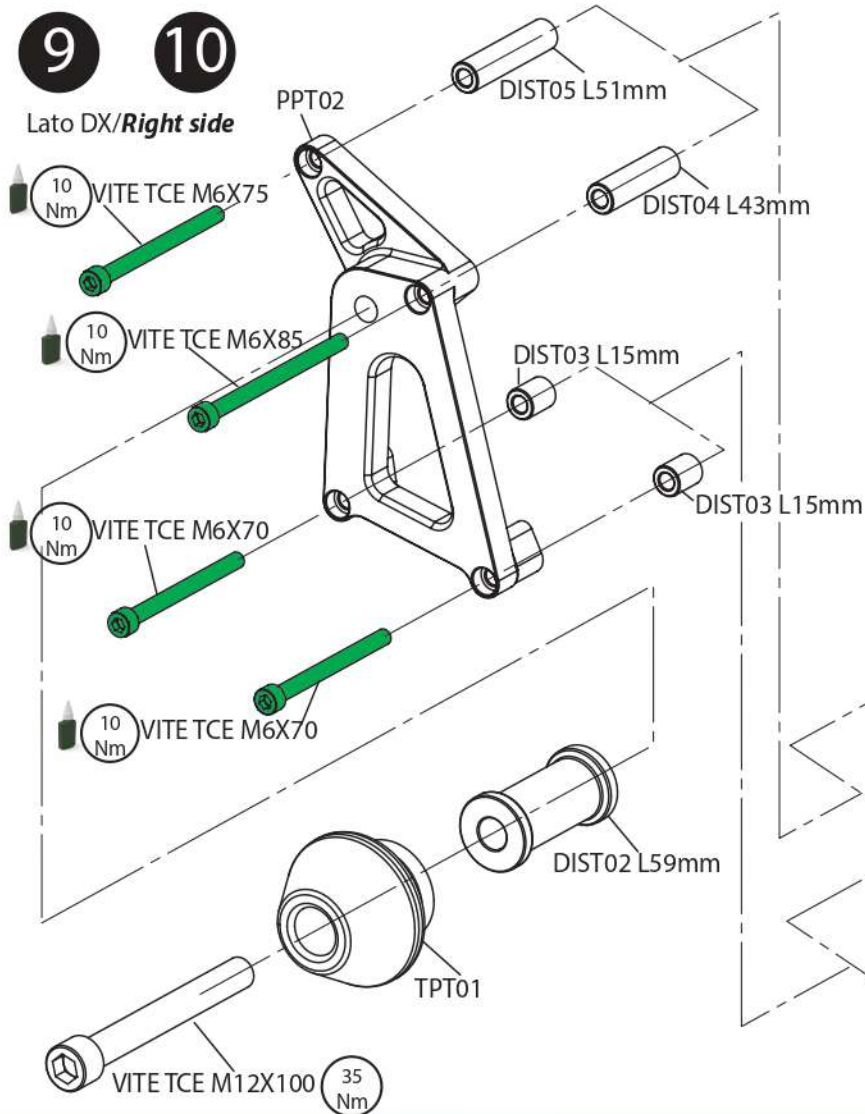

Kit istruzioni/installation kit -SuperSport

art. PTSS02

Ducabike consiglia di far effettuare il montaggio da un meccanico specializzato/
Ducabike advice to perform by specialized mechanic

9 **10**
Lato DX/*Right side*