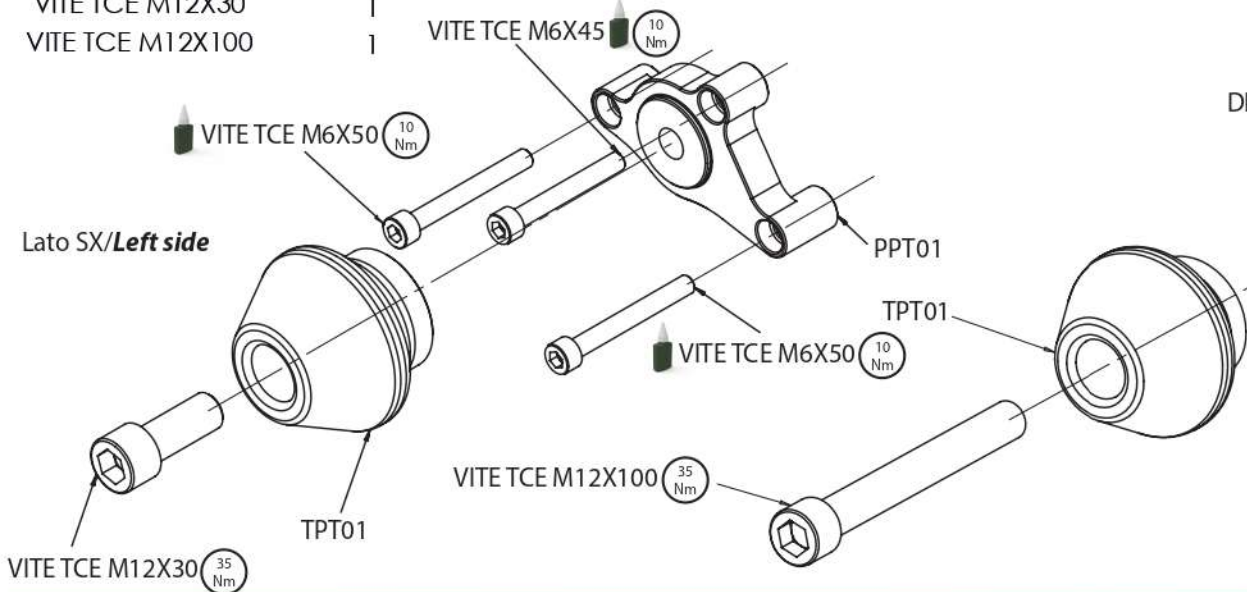

DUCABIKE
MADE IN ITALY

Kit istruzioni/installation kit -SuperSport

art. PTSS02

Ducabike consiglia di far effettuare il montaggio da un meccanico specializzato/
Ducabike advice to perform by specialized mechanic

CODICE	QUANTITA'	Utensili/Tools
--------	-----------	----------------

PPT01	1
TPT01	2
PPT02	1
DIST02	1
DIST03	2
DIST04	1
DIST05	1
VITE TCE M6X45	1
VITE TCE M6X50	2
VITE TCE M6X70	2
VITE TCE M6X75	1
VITE TCE M6X85	1
VITE TCE M12X30	1
VITE TCE M12X100	1