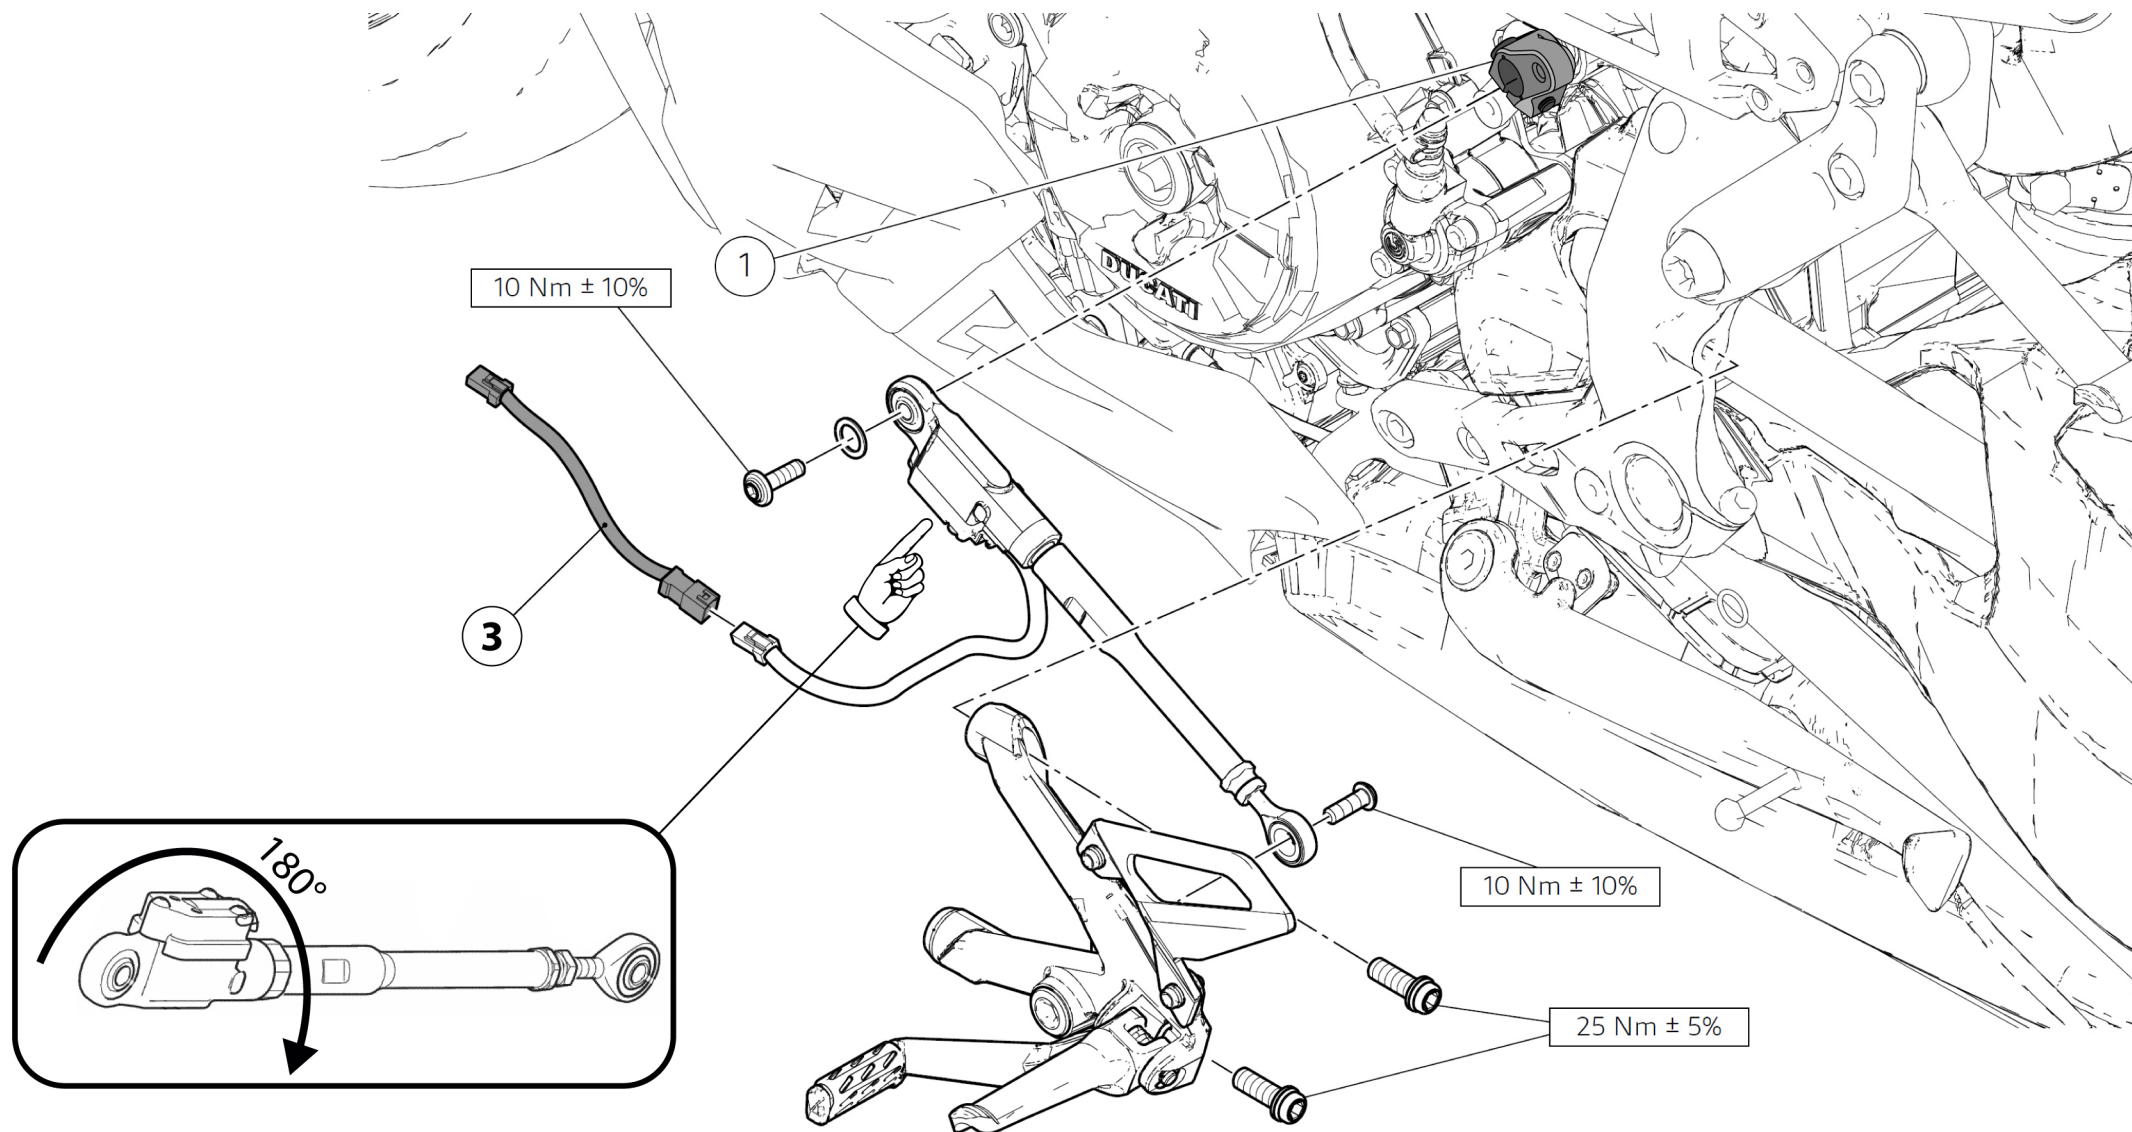

DUCABIKE

Kit istruzioni/installation kit - Cambio rovescio/Reverse shift Streefighter V2

art. RPRC06

Ducabike consiglia di far effettuare il montaggio da un meccanico specializzato
Ducabike recommends to have the installation done by a specialized mechanic

MADE IN ITALY

N. - COD.	Qt.
① - RPRC06-C	1
② - Vite/Screw M6 x 20	1
③ - CAB02	1

Utensili/Tools

3-4-5-6

DUCABIKE

Kit istruzioni/installation kit - Cambio rovescio/Reverse shift Streefighter V2

art. RPRC06

Ducabike consiglia di far effettuare il montaggio da un meccanico specializzato
Ducabike recommends to have the installation done by a specialized mechanic

MADE IN ITALY

DUCABIKE

Kit istruzioni/installation kit - Cambio rovescio/Reverse shift Streefighter V2

art. RPRC06

Ducabike consiglia di far effettuare il montaggio da un meccanico specializzato
Ducabike recommends to have the installation done by a specialized mechanic