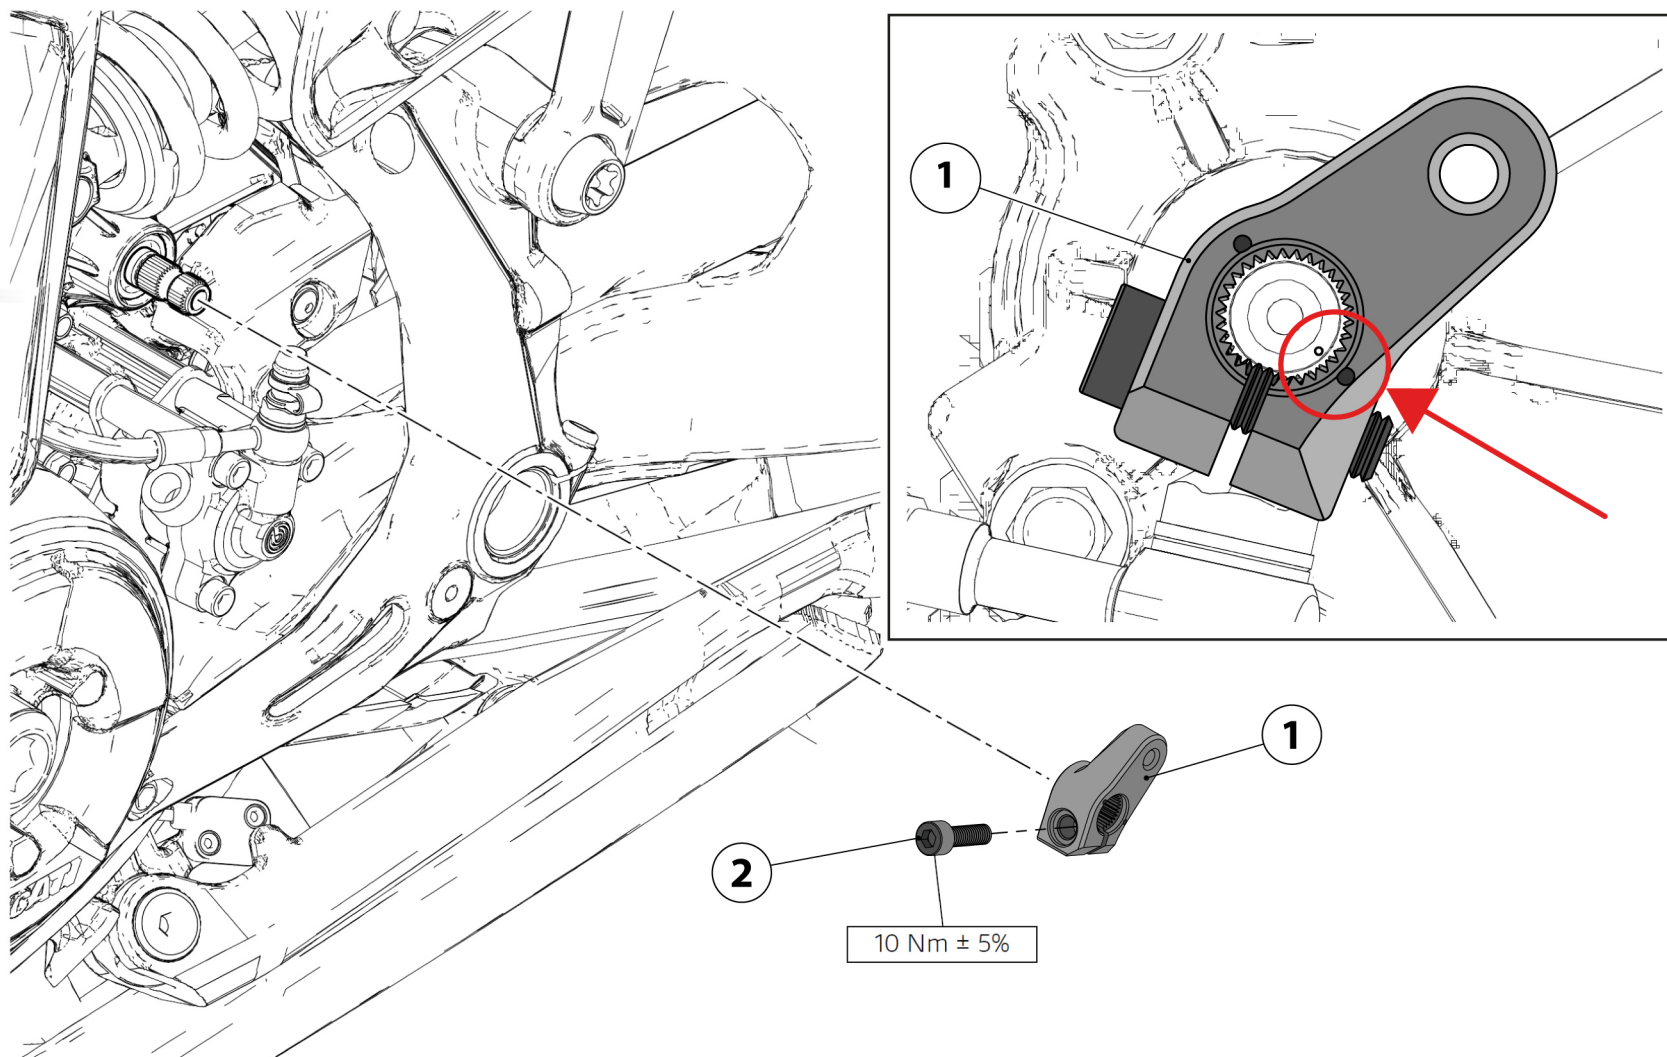

DUCABIKE

Kit istruzioni/installation kit - Cambio rovescio/Reverse shift Streefighter V2

art. RPRC06

Ducabike consiglia di far effettuare il montaggio da un meccanico specializzato
Ducabike recommends to have the installation done by a specialized mechanic

MADE IN ITALY

N. - COD.	Qt.
① - RPRC06-C	1
② - Vite/Screw M6 x 20	1
③ - CAB02	1

Utensili/Tools

3-4-5-6

DUCABIKE

Kit istruzioni/installation kit - Cambio rovescio/Reverse shift Streefighter V2

art. RPRC06

Ducabike consiglia di far effettuare il montaggio da un meccanico specializzato
Ducabike recommends to have the installation done by a specialized mechanic

MADE IN ITALY

DUCABIKE

Kit istruzioni/installation kit - Cambio rovescio/Reverse shift Streefighter V2

art. RPRC06

Ducabike consiglia di far effettuare il montaggio da un meccanico specializzato
Ducabike recommends to have the installation done by a specialized mechanic