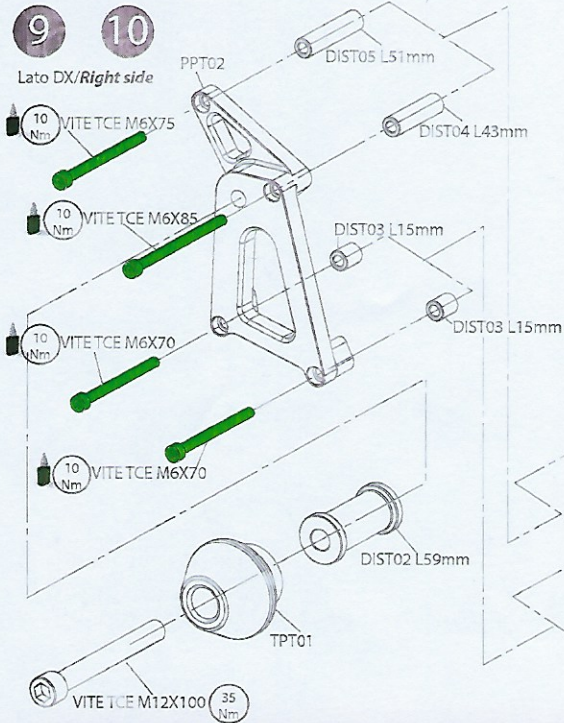

6

7

8

DUCABIKE
MADE IN ITALY

Nota/Note
Dopo la fase 10, ripetere i passaggi da 8 ad 1.
After step "10", repeat from 8 to 1.

Kit istruzioni/installation kit -SuperSport art. PTSS02

Ducabike consiglia di far effettuare il montaggio da un meccanico specializzato/
Ducabike advice to perform by specialized mechanic