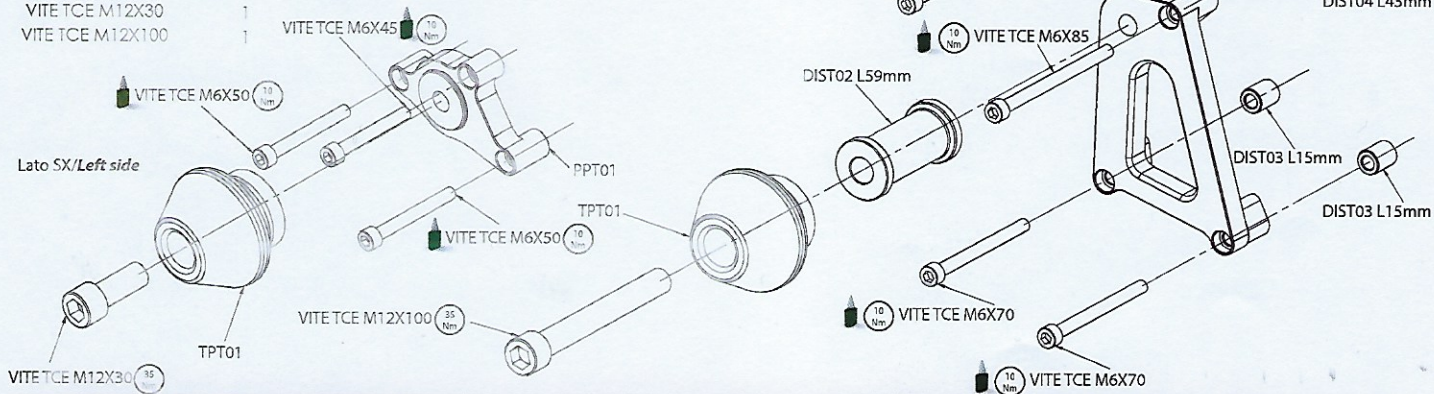

Kit istruzioni/installation kit -SuperSport

art. PTSS02

Ducabike consiglia di far effettuare il montaggio da un meccanico specializzato/
Ducabike advice to perform by specialized mechanic

CODICE	QUANTITA'	Utensili/Tools

PPT01	1
TPT01	2
PPT02	1
DIST02	1
DIST03	2
DIST04	1
DIST05	1
VITE TCE M6X45	1
VITE TCE M6X50	2
VITE TCE M6X70	2
VITE TCE M6X75	1
VITE TCE M6X85	1
VITE TCE M12X30	1
VITE TCE M12X100	1